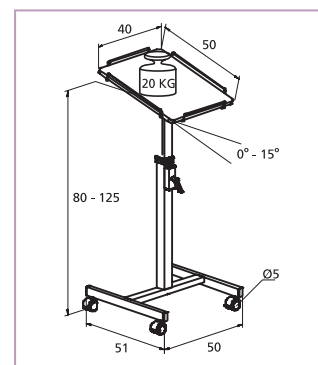

Mittels Sterngriffen höhenverstellbar.

Durch vier Laufrollen einfach zu transportieren.

Technische Eigenschaften

- ▶ Robuster Stahlrahmen, in Dunkelgrau (RAL 7021) pulverlackiert.
- ▶ Abriebfeste, einfach zu reinigende Ablage(n) in Hellgrau (RAL 7035) mit einem Stoßrand rundum und extra hochgezogenen Kanten.
- ▶ Einfache Montage.

Typ	Dunkelgrauer Rahmen Art-nr.	Netto- gewicht in kg
Solo 8000	11200038	11

■ Solo 9000

- ▲ Praktischer mobiler Projektionstisch mit einer Ablage, einfach neigbar und höhenverstellbar.

Eigenschaften

Stabile, mobile Konstruktion mit einer Projektorplatte.

Neigbare obere Platte mit zusätzlichem Plattenrand zum Schutz des Projektors.

Einfache und stufenlose Höhenverstellung.

Durch vier Laufrollen einfach zu transportieren.

Technische Eigenschaften

- ▶ Robuster Stahlrahmen, in Dunkelgrau (RAL 7021) pulverlackiert.
- ▶ Abriebfeste, einfach zu reinigende Ablage(n) in Hellgrau (RAL 7035) mit einem Stoßrand rundum und extra hochgezogenen Kanten.
- ▶ Einfache Montage.

Typ	Dunkelgrauer Rahmen Art-nr.	Netto- gewicht in kg
Solo 9000	11200039	11