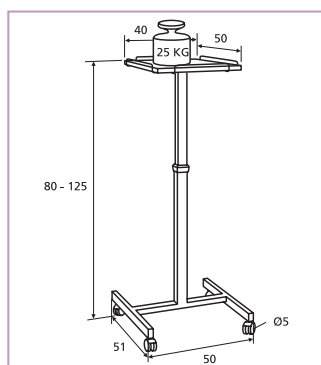

Mittels Sterngriffen höhenverstellbar.

Durch vier Laufrollen einfach zu transportieren.

Technische Eigenschaften

- ▶ Robuster Stahlrahmen, in Dunkelgrau (RAL 7021) pulverlackiert.
- ▶ Abriebfeste, einfach zu reinigende Ablage(n) in Hellgrau (RAL 7035) mit einem Stoßrand rundum und extra hochgezogenen Kanten.
- ▶ Einfache Montage.

Typ	Dunkelgrauer Rahmen Art-nr.	Netto- gewicht in kg
Solo 8000	11200038	11

■ Solo 9000

- ▲ Praktischer mobiler Projektionstisch mit einer Ablage, einfach neigbar und höhenverstellbar.

Eigenschaften

Stabile, mobile Konstruktion mit einer Projektorplatte.

Neigbare obere Platte mit zusätzlichem Plattenrand zum Schutz des Projektors.

Einfache und stufenlose Höhenverstellung.

Durch vier Laufrollen einfach zu transportieren.

Technische Eigenschaften

- ▶ Robuster Stahlrahmen, in Dunkelgrau (RAL 7021) pulverlackiert.
- ▶ Abriebfeste, einfach zu reinigende Ablage(n) in Hellgrau (RAL 7035) mit einem Stoßrand rundum und extra hochgezogenen Kanten.
- ▶ Einfache Montage.

Typ	Dunkelgrauer Rahmen Art-nr.	Netto- gewicht in kg
Solo 9000	11200039	11